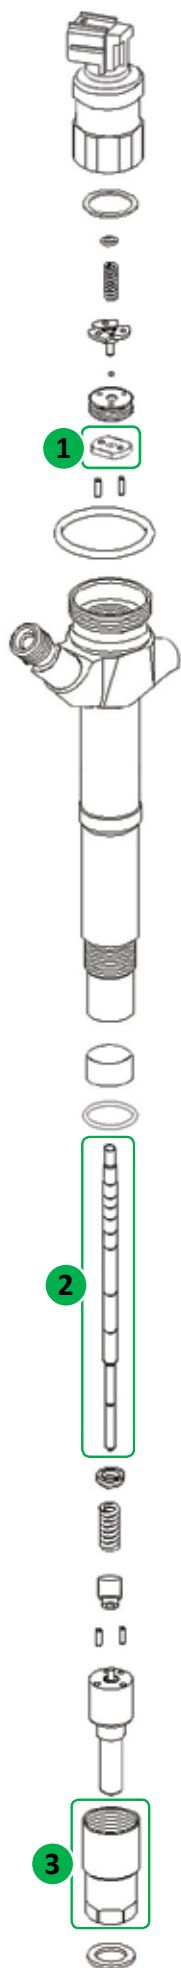

MODEL				1	2	3
CAR MAKER	MODEL	INJECTOR	RIF. DENSO	VALVE	PLUNGER	NUT
TOYOTA	HILUX (2.5) LAND CRUISER HILUX (3.0) HIACE	23670-30280	095000-778# 095000-829# 095000-592#	11-30-005	11-31-005 <i>Versione maggiorata: 11-31-005/1</i>	02-04-233
		23670-30281				
		23670-39315				
		23670-39316				
		23670-09330				
		23670-09070				
		23670-30220	095000-741#			
		23670-39215				
		23670-30140	095000-676#			
		23670-39185	095000-703#			
		23670-30320	095000-773# 095000-736# 095000-687# 095000-574# 095000-589#			
		23670-39295				
		23670-30210				
		23670-39155				
		23670-30180				
		23670-30080				
		23670-39135	095000-776# 095000-874#			
		23670-30300				
		23670-09360	095000-619#			
		23670-39275				
		23670-30100	095000-739# 095000-775#			
		23670-30240				
		23670-0L070	095000-552# 095000-593#			
23670-0L011						
23670-39235	095000-780#					
23670-0L010						
23670-09060	095000-743#					
23670-30310						
23670-39285	095000-677#					
23670-30250						
23670-39245	095000-704#					
23670-30150						
23670-39145	11-32-001					
23670-30010		11-31-027 <i>Versione maggiorata: 11-31-027/1</i>				
23670-30020						
23670-39015						
23670-39025						
23670-30070	095000-652#	11-30-005	11-31-027 <i>Versione maggiorata: 11-31-027/1</i>			
TOYOTA	AVENIS "AVENIS VERSO" PREVIA	23670-27030	095000-057#	11-32-001	11-31-029 <i>Versione maggiorata: 11-31-029/1</i>	02-04-211
		23670-29035	095000-042#			
	COROLLA "COROLLA VERSO"	23670-27020	095000-043#			
		23670-29025	095000-064#			
	4RUNNER DYNA HIACE HILUX	23670-30030	095000-077#			
		23670-30040	095000-063#			
		23670-39035	095000-094#			
		23670-39045	095000-095#		11-31-029 <i>Versione maggiorata: 11-31-029/1</i>