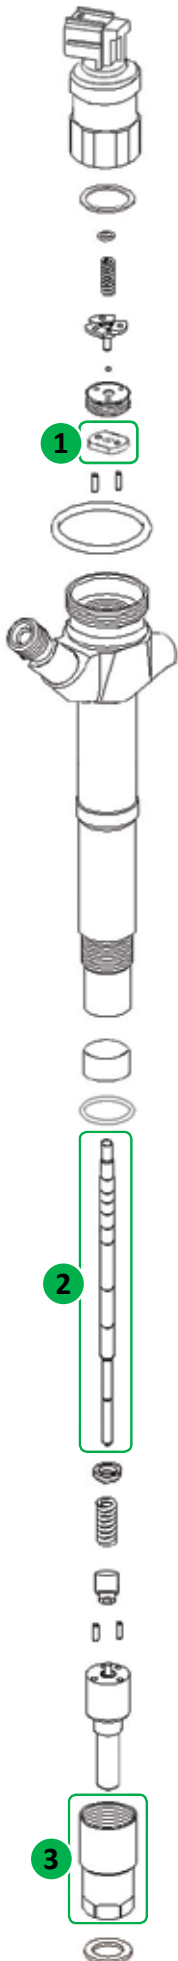

Valvola - Valve ② Pompante - Plunger ③ Dado - Nut

CAR MAKER	MODEL	INJECTOR	RIF. DENSO	VALVE	PLUNGER	NUT
CITROEN	JUMPER					
FIAT	DUCATO	6C1Q-9K546-AC	095000-580#	11-30-001	11-31-001 Versione maggiorata: 11-30-001/1	02-04-210
PEUGEOT	BOXER					
FORD	TRANSIT	6C1Q-9K546-BC	095000-706#	11-30-015	11-31-037 Versione maggiorata: 11-30-037/1	
DONGFENG	XICHA	CA6DL-32	095000-622#	11-30-014	11-31-018 Versione maggiorata: 11-31-018/1	02-04-197
HINO	700-SERIES	23670-E0341	095000-522#	11-30-004	11-31-023 Versione maggiorata: 11-31-023/1	02-04-247
		23670-E0340				
		23910-1240				
HINO	P11C	23910-1252	095000-521#	11-30-012	11-31-020 Versione maggiorata: 11-31-020/1	02-04-247
HINO	JO8E	23670-E0010	095000-659#	11-30-004	11-31-024 Versione maggiorata: 11-31-024/1	02-04-248
ISUZU	N-SERIES	8-97329703-1	095000-547#	11-30-006	11-31-006 Versione maggiorata: 11-31-006/1	02-04-245
		8-98151837-0	095000-890#	11-30-006	11-31-006 Versione maggiorata: 11-31-006/1	02-04-209
		8-97603415-#	095000-551#	11-30-006	11-31-013 Versione maggiorata: 11-31-013/1	02-04-209
	GIGA SERIES	8-98030550-0	095000-665#	11-30-006	11-31-013 Versione maggiorata: 11-31-013/1	02-04-209
	FOWARD	8-97609788-#	095000-636#	11-30-011	11-31-006 Versione maggiorata: 11-31-006/1	02-04-209
	D-MAX	8-98011604-5	095000-698#	11-30-008	11-31-035 Versione maggiorata: 11-31-035/1	02-04-210
	NQR75	8-97602485-#	095000-534#	11-30-011	11-31-006 Versione maggiorata: 11-31-006/1	02-04-29