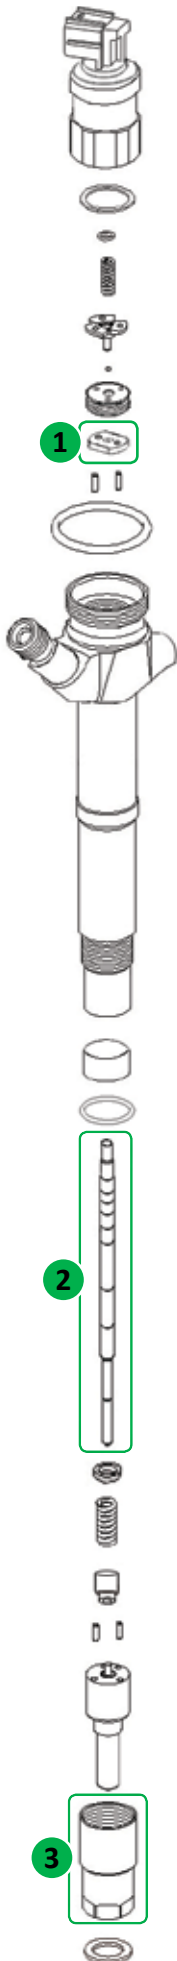

CAR MAKER	MODEL	INJECTOR	RIF. DENSO	VALVE	PLUNGER	NUT
OPEL	SIGNUM	8-97353080-0	095000-583#	11-30-008	11-31-016	02-04-210
	VECTRA					
	RENAULT					
RENAULT	ESPACE	8-97239161-7	095000-036#	11-32-001	Versione maggiorata: 11-31-016/1	02-04-211
SAAB	VEL SATIS					
SAAB	9-5					
SAAB	9-6	RE501010	095000-055#	11-32-002	11-31-032	Versione maggiorata: 11-31-032/1
OPEL	SIGNUM					
OPEL	VECTRA					
RENAULT	ESPACE	RE529117	095000-650# 095000-872#	11-32-004	11-31-036	Versione maggiorata: 11-31-036/1
SAAB	VEL SATIS					
SAAB	9-5					
SAAB	9-6	801*	095000-801#	11-30-013	11-31-014	Versione maggiorata: 11-31-014/1
SINOTRUCK	-					
SINOTRUCK	HOWO	670*	095000-670#	11-30-013	11-31-019	Versione maggiorata: 11-31-019/1
SINOTRUCK	HOWO	810*	095000-810#			
SUBARU	IMPREZA	16613AA020	095000-789#	11-30-004	11-31-009	Versione maggiorata: 11-31-009/1
	FORESTER					
	LEGACY					
	OUTBACK					
TOYOTA	DYNA 200 (HINO)	23670-79026 23670-E0091	095000-652#	11-30-008	11-31-015	Versione maggiorata: 11-31-015/1
	AVENSIS	23670-0R160	095000-761#	11-30-019	11-31-002	Versione maggiorata: 11-31-002/1
		23670-09260				
		23670-0R110	095000-725#	11-30-019	11-31-002	Versione maggiorata: 11-31-002/1
		23670-09200				
		23670-0R060	095000-690#	11-30-019	11-31-002	Versione maggiorata: 11-31-002/1
		23670-09200				
		23670-0R010	095000-561#	11-30-009	11-31-002	Versione maggiorata: 11-31-002/1
		23670-09130	095000-611#			
		23670-0G040	095000-758#	11-30-009	11-31-002	Versione maggiorata: 11-31-002/1
		23670-09250				
		23670-0G030	095000-722#	11-30-009	11-31-002	Versione maggiorata: 11-31-002/1
		23670-09220				
		23670-0G020	095000-689#	11-30-009	11-31-002	Versione maggiorata: 11-31-002/1
		23670-0G010	095000-512#			
23670-09030	095000-542#	11-30-009	11-31-002	Versione maggiorata: 11-31-002/1