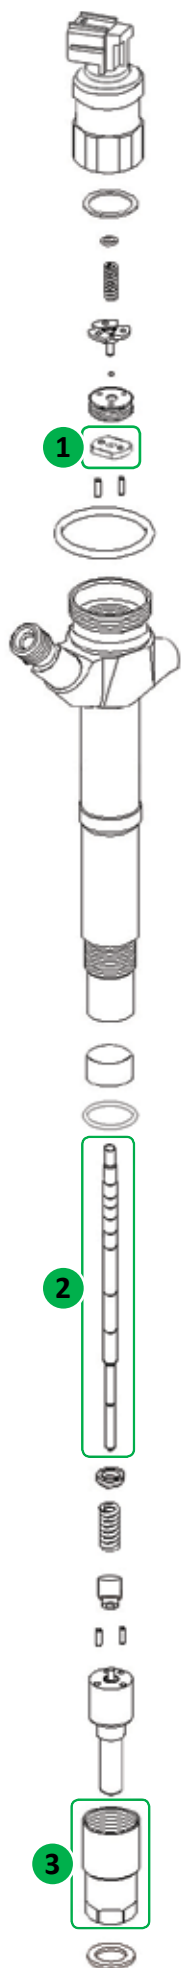

Valvola - Valve ② Pompante - Plunger ③ Dado - Nut

CAR MAKER	MODEL	INJECTOR	RIF. DENSO	VALVE	PLUNGER	NUT
CITROEN	JUMPER					
FIAT	DUCATO	6C1Q-9K546-AC	095000-580#	11-30-001	11-31-001 Versione maggiorata: 11-30-001/1	02-04-210
PEUGEOT	BOXER					
FORD	TRANSIT	6C1Q-9K546-BC	095000-706#	11-30-015	11-31-037 Versione maggiorata: 11-30-037/1	
DONGFENG	XICHA	CA6DL-32	095000-622#	11-30-014	11-31-018 Versione maggiorata: 11-31-018/1	02-04-197
HINO	700-SERIES	23670-E0341	095000-522#	11-30-004	11-31-023 Versione maggiorata: 11-31-023/1	02-04-247
		23670-E0340				
		23910-1240				
HINO	P11C	23910-1252	095000-521#	11-30-012	11-31-020 Versione maggiorata: 11-31-020/1	02-04-247
HINO	JO8E	23670-E0010	095000-659#	11-30-004	11-31-024 Versione maggiorata: 11-31-024/1	02-04-248
ISUZU	N-SERIES	8-97329703-1	095000-547#	11-30-006	11-31-006 Versione maggiorata: 11-31-006/1	02-04-245
		8-98151837-0	095000-890#	11-30-006	11-31-006 Versione maggiorata: 11-31-006/1	02-04-209
		8-97603415-#	095000-551#	11-30-006	11-31-013 Versione maggiorata: 11-31-013/1	02-04-209
	GIGA SERIES	8-98030550-0	095000-665#	11-30-006	11-31-013 Versione maggiorata: 11-31-013/1	02-04-209
	FOWARD	8-97609788-#	095000-636#	11-30-011	11-31-006 Versione maggiorata: 11-31-006/1	02-04-209
	D-MAX	8-98011604-5	095000-698#	11-30-008	11-31-035 Versione maggiorata: 11-31-035/1	02-04-210
	NQR75	8-97602485-#	095000-534#	11-30-011	11-31-006 Versione maggiorata: 11-31-006/1	02-04-29